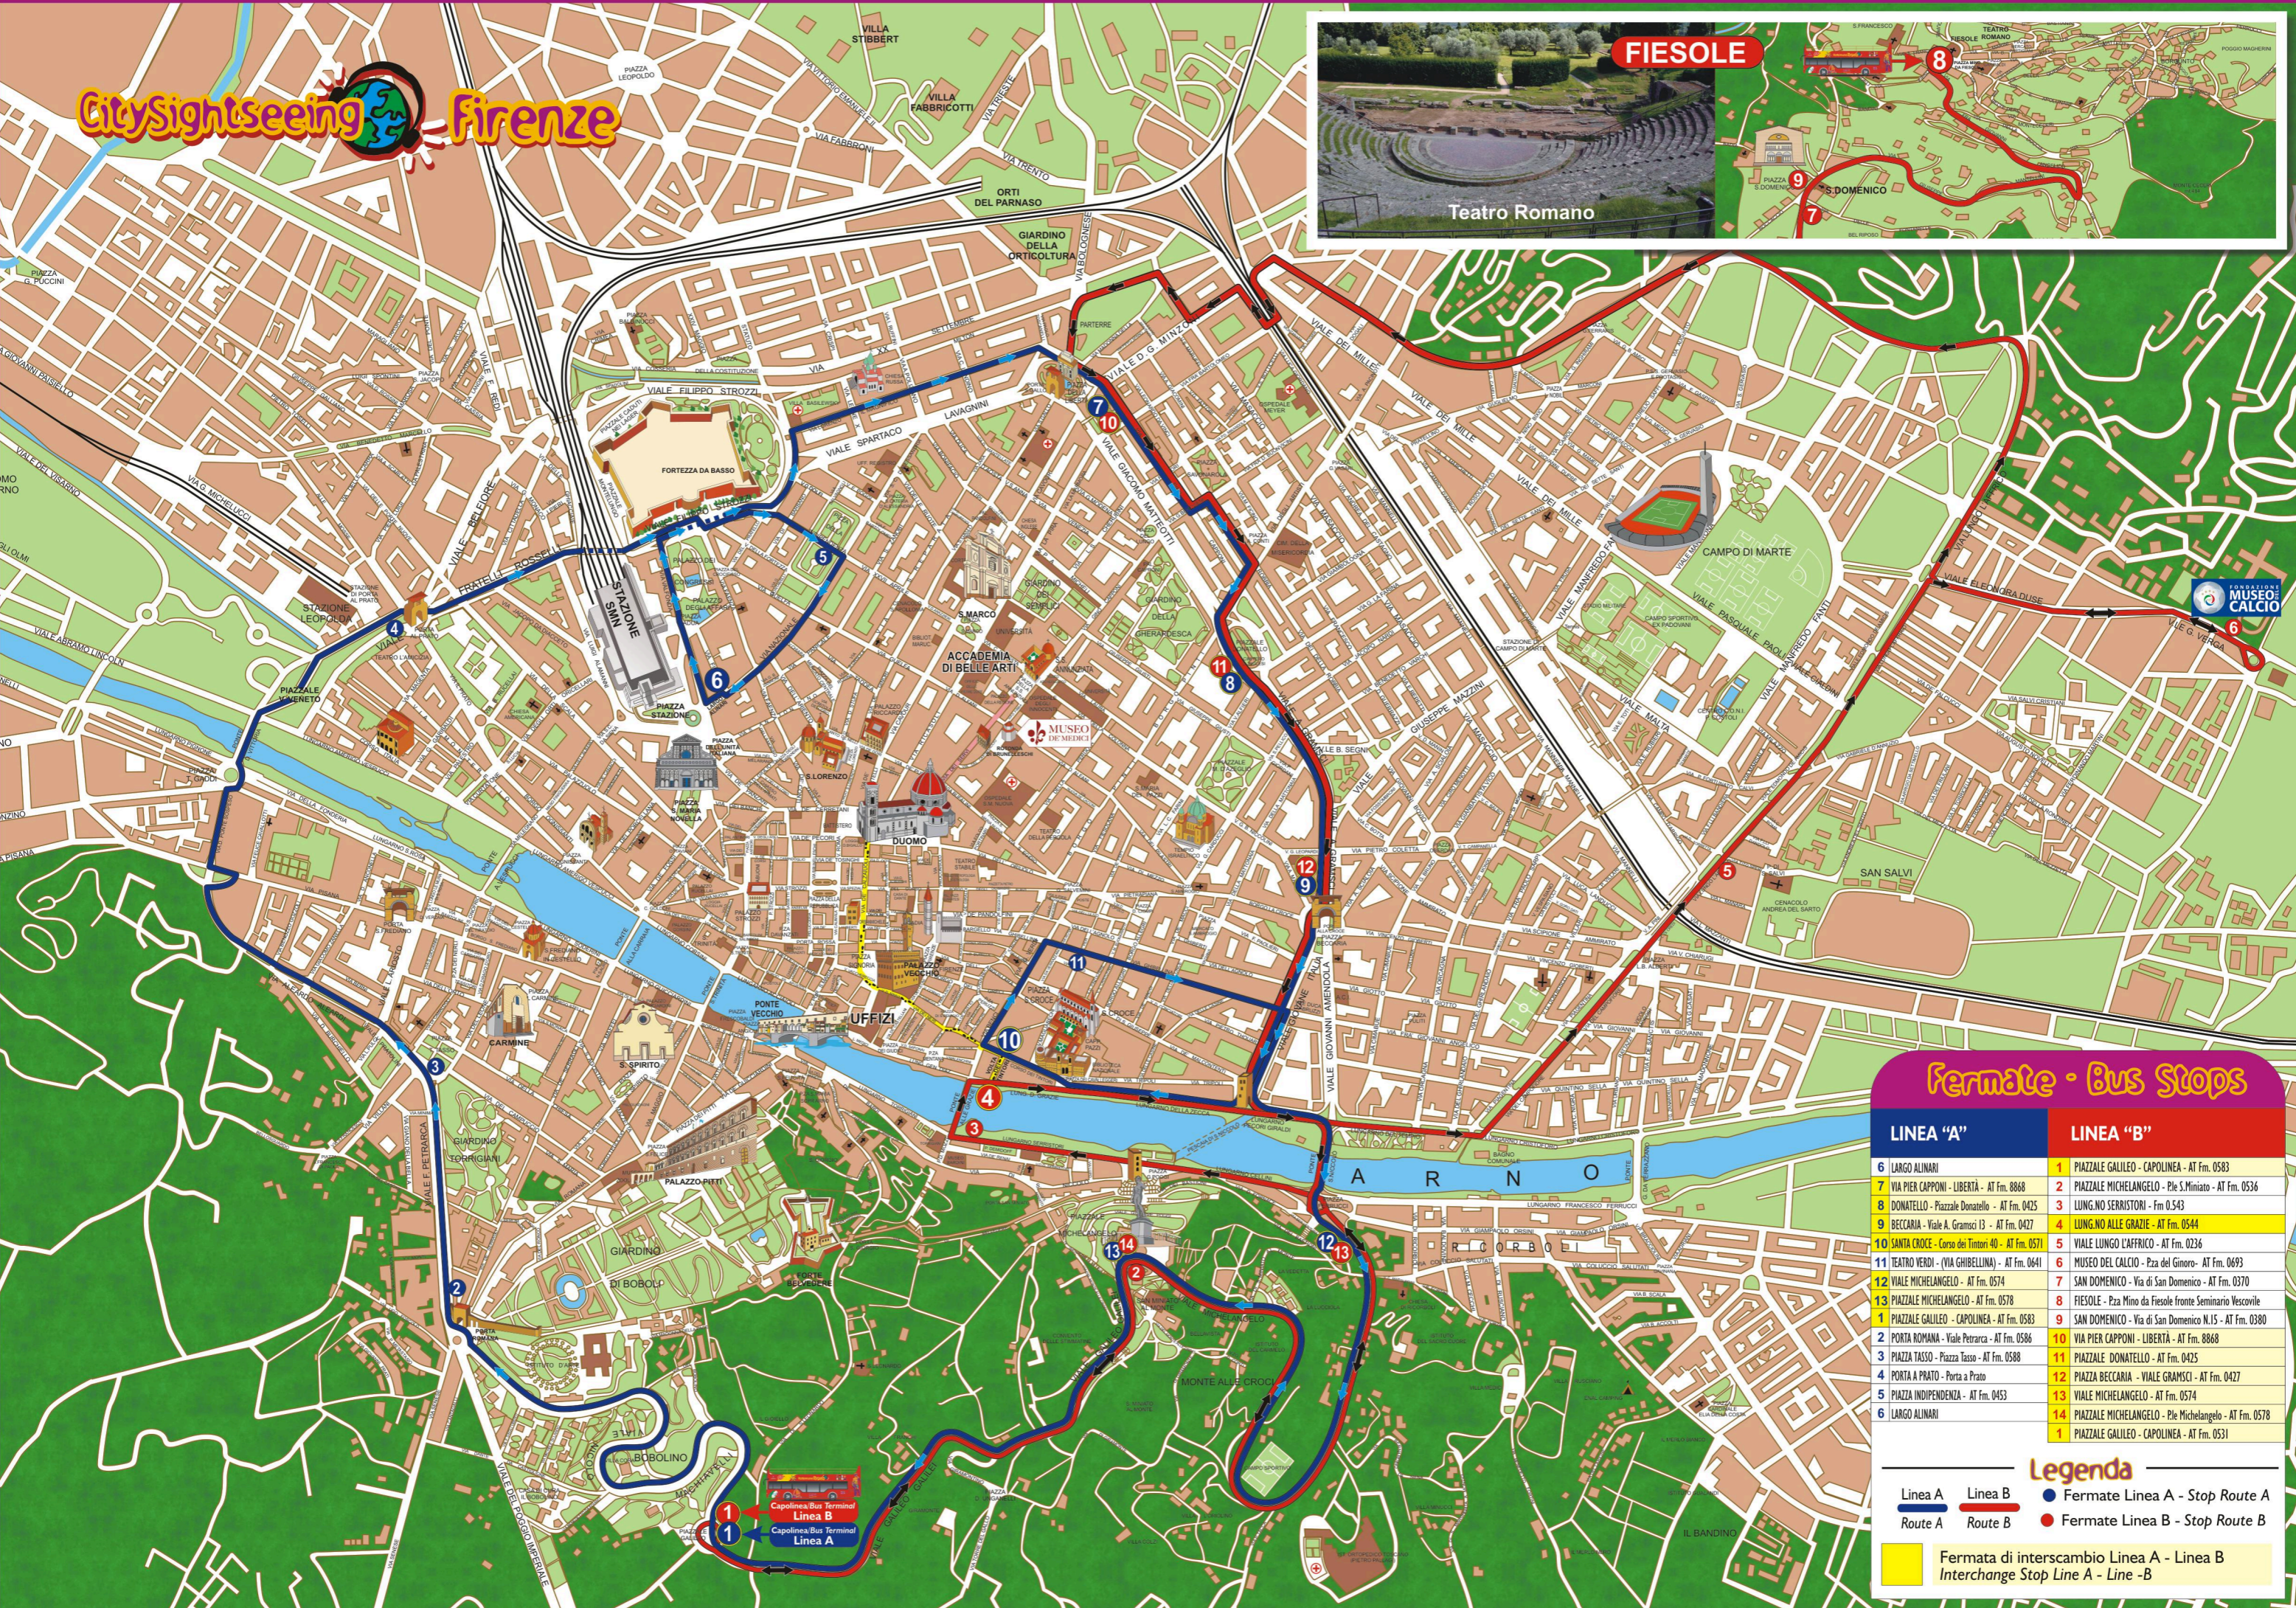

CitySightseeing Firenze

Fermate - Bus Stops

LINEA "A"	LINEA "B"
6 LARGO ALINARI	1 PIAZZALE GALLIEO - CAPOLINEA - AT Fm. 0583
7 VIA PIER CAPPONI - LIBERTÀ - AT Fm. 8868	2 PIAZZALE MICHELANGELO - P.le S. Miniato - AT Fm. 0536
8 DONATELLO - Piazzale Donatello - AT Fm. 0425	3 LUNGNO SERRISTORI - Fm 0.543
9 BECCARIA - Viale A. Gramsci 13 - AT Fm. 0427	4 LUNGNO ALLE GRAZIE - AT Fm. 0544
10 SANTA CROCE - Corso dei Tintori 40 - AT Fm. 0571	5 VIALE LUNGO L'AFFRICO - AT Fm. 0236
11 TEATRO VERDI - (VIA GIBELLINA) - AT Fm. 0641	6 MUSEO DEL CALCIO - P.za del Ginoro - AT Fm. 0693
12 VIALE MICHELANGELO - AT Fm. 0574	7 SAN DOMENICO - Via di San Domenico - AT Fm. 0370
13 PIAZZALE MICHELANGELO - AT Fm. 0578	8 FIESOLE - P.za Mino da Fiesole fronte Seminario Vescovile
1 PIAZZALE GALLIEO - CAPOLINEA - AT Fm. 0583	9 SAN DOMENICO - Via di San Domenico N.15 - AT Fm. 0380
2 PORTA ROMANA - Viale Petrarca - AT Fm. 0586	10 VIA PIER CAPPONI - LIBERTÀ - AT Fm. 8868
3 PIAZZA TASSO - Piazza Tasso - AT Fm. 0588	11 PIAZZALE DONATELLO - AT Fm. 0425
4 PORTA A PRATO - Porta a Prato	12 PIAZZA BECCARIA - VIALE GRAMSCI - AT Fm. 0427
5 PIAZZA INDIPENDENZA - AT Fm. 0453	13 VIALE MICHELANGELO - AT Fm. 0574
6 LARGO ALINARI	14 PIAZZALE MICHELANGELO - P.le Michelangelo - AT Fm. 0578
	1 PIAZZALE GALLIEO - CAPOLINEA - AT Fm. 0531

Legenda

Linea A Linea B ● Fermate Linea A - Stop Route A
 Route A Route B ● Fermate Linea B - Stop Route B

■ Fermata di interscambio Linea A - Linea B
 Interchange Stop Line A - Line B