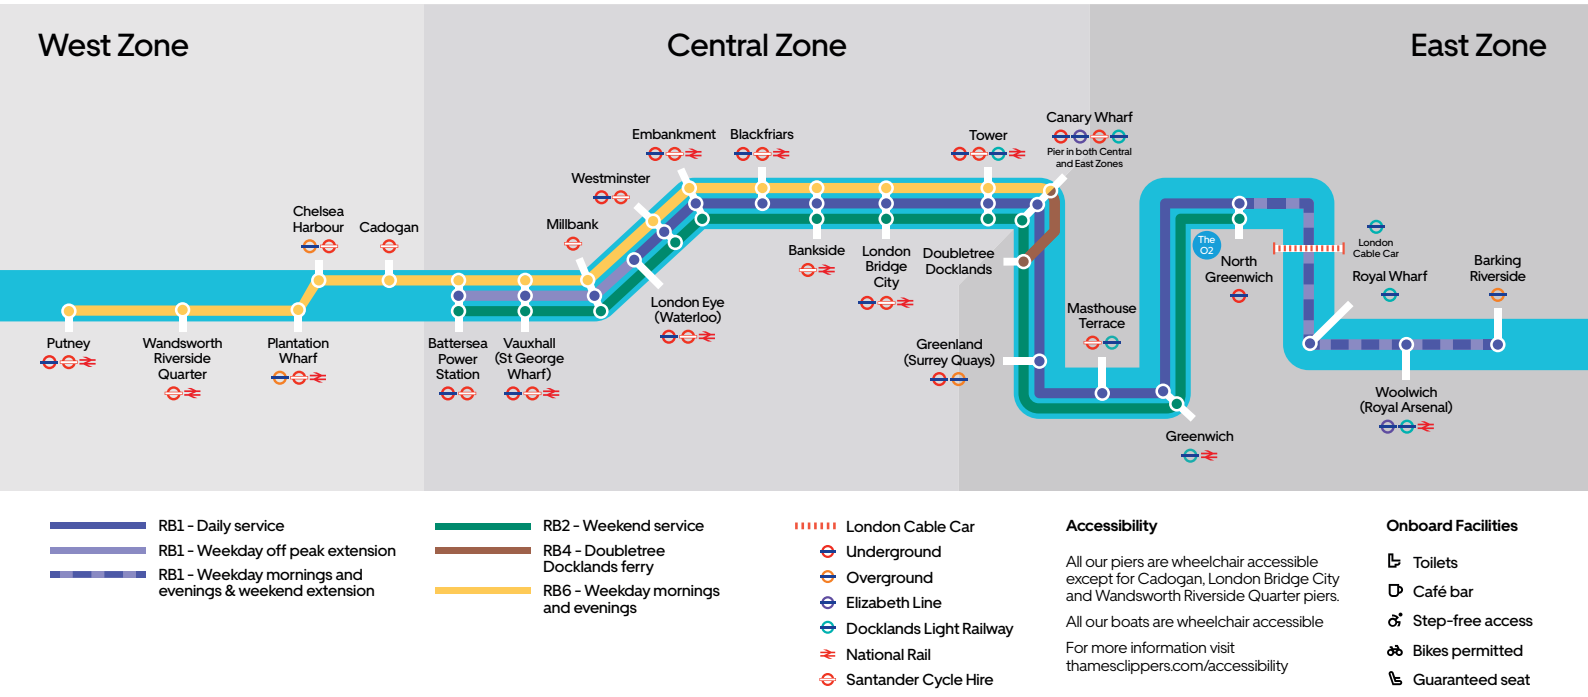

Canary Wharf to Doubletree Docklands

| RB4 | RB4 | RB4 | RB4 | RB4 | RB4 | RB4 | RB4 | RB4 | RB4 | RB4 | RB4 | RB4 | RB4 | RB4 | |
|----------------------|------|------|------|------|------|------|------|------|------|------|------|------|------|------|------|
| Canary Wharf | 0830 | 0843 | 0858 | 0913 | 0928 | 0943 | 0958 | 1013 | 1028 | 1043 | 1058 | 1113 | 1128 | 1143 | 1158 |
| Doubletree Docklands | 0833 | 0846 | 0901 | 0916 | 0931 | 0946 | 1001 | 1016 | 1031 | 1046 | 1101 | 1116 | 1131 | 1146 | 1201 |

Service break: 12:01 - 12:37

| RB4 | RB4 | RB4 | RB4 | RB4 | RB4 | RB4 | RB4 | RB4 | RB4 | RB4 | RB4 | RB4 | RB4 | RB4 | RB4 | RB4 | RB4 | RB4 | RB4 | RB4 | RB4 | RB4 | RB4 | RB4 | RB4 | RB4 | RB4 | RB4 | |
|----------------------|------|------|------|------|------|------|------|------|------|------|------|------|------|------|------|------|------|------|------|------|------|------|------|------|------|------|------|------|------|
| Canary Wharf | 1243 | 1258 | 1313 | 1328 | 1343 | 1358 | 1413 | 1428 | 1443 | 1458 | 1513 | 1528 | 1543 | 1558 | 1613 | 1628 | 1643 | 1658 | 1713 | 1728 | 1743 | 1758 | 1813 | 1828 | 1843 | 1858 | 1913 | 1928 | 1943 |
| Doubletree Docklands | 1246 | 1301 | 1316 | 1331 | 1346 | 1401 | 1416 | 1431 | 1446 | 1501 | 1516 | 1531 | 1546 | 1601 | 1616 | 1631 | 1646 | 1701 | 1716 | 1731 | 1746 | 1801 | 1816 | 1831 | 1846 | 1901 | 1916 | 1931 | 1946 |

Service break: 19:46 - 20:37

| RB4 | RB4 | RB4 | RB4 | RB4 | RB4 | RB4 | RB4 | RB4 | RB4 | RB4 | RB4 | RB4 |
|----------------------|------|------|------|------|------|------|------|------|------|------|------|------|
| Canary Wharf | 2043 | 2058 | 2113 | 2128 | 2143 | 2158 | 2213 | 2228 | 2243 | 2258 | 2313 | 2331 |
| Doubletree Docklands | 2046 | 2101 | 2116 | 2131 | 2146 | 2201 | 2216 | 2231 | 2246 | 2301 | 2316 | 2334 |

Best viewed in landscape when on mobile

Find us on Twitter for service updates
[@thamesclippers](#)

Route map

Best viewed in landscape when on mobile