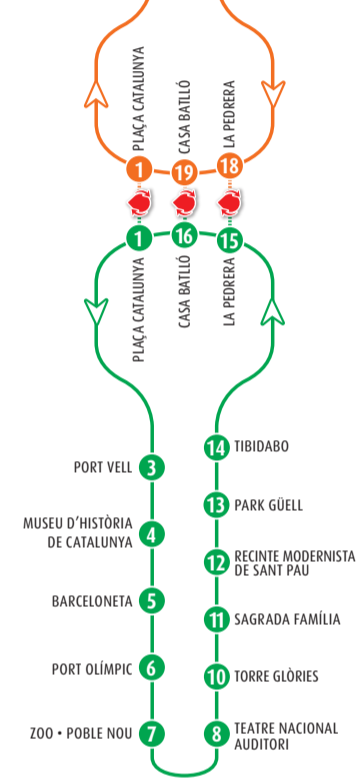

Ruta Verda - Ruta Verde Green Route

Ruta Verda/Est - Ruta Verde/Este - Green/East Route
Circuit vert/Est - Ostroute /Grün - Itinerario Verde/Est
Зеленый маршрут/Восток - हरित वास्तु रस्ता
綠色/东线 - Green route/Oost - グリーン/東部ルート
مسلك اخضر/شرق - Grön runder/Ost

- 14 TIBIDABO
- 13 PARK GÜELL
- 12 RECINTE MODERNISTA DE SANT PAU
- 11 SAGRADA FAMÍLIA
- 10 TORRE GLÒRIES
- 8 TEATRE NACIONAL AUDITORI
- 7 ZOO - POBLE NOU
- 6 PORT OLÍMPIC
- 5 BARCELONETA
- 4 MUSEU D'HISTÒRIA DE CATALUNYA
- 3 PORT VELL

Legend:

- Recorregut i parades - Recorrido y paradas - Route and stops - Parcours et arrêts
- Ruten und Haltestellen - Itinerario y fermate - Маршрут и остановки - मार्ग और ठहराव
- 路线和停靠处 - Traject en haltes - ルートとバス停 - Percurso e paragens
- المسلك والمواقف - المسلكول و الترحمت - Linjestreckning och hållplatser
- ECO CATAMARAN TOUR (OPTIONAL)
- WALKING TOUR
- Punt de Connexió - Punto de Conexión - Connection Point - Point de Liaison
- Umsteigehaltestelle - Punto di Coincidenza - Точка пересадки - फिमलन बिन्दु
- 换乘点 - Overstapting - 乗り継ぎポイント - Ponto de Ligação
- نقطة الاتصال - نقطة الاتصال - Anslutningsplats