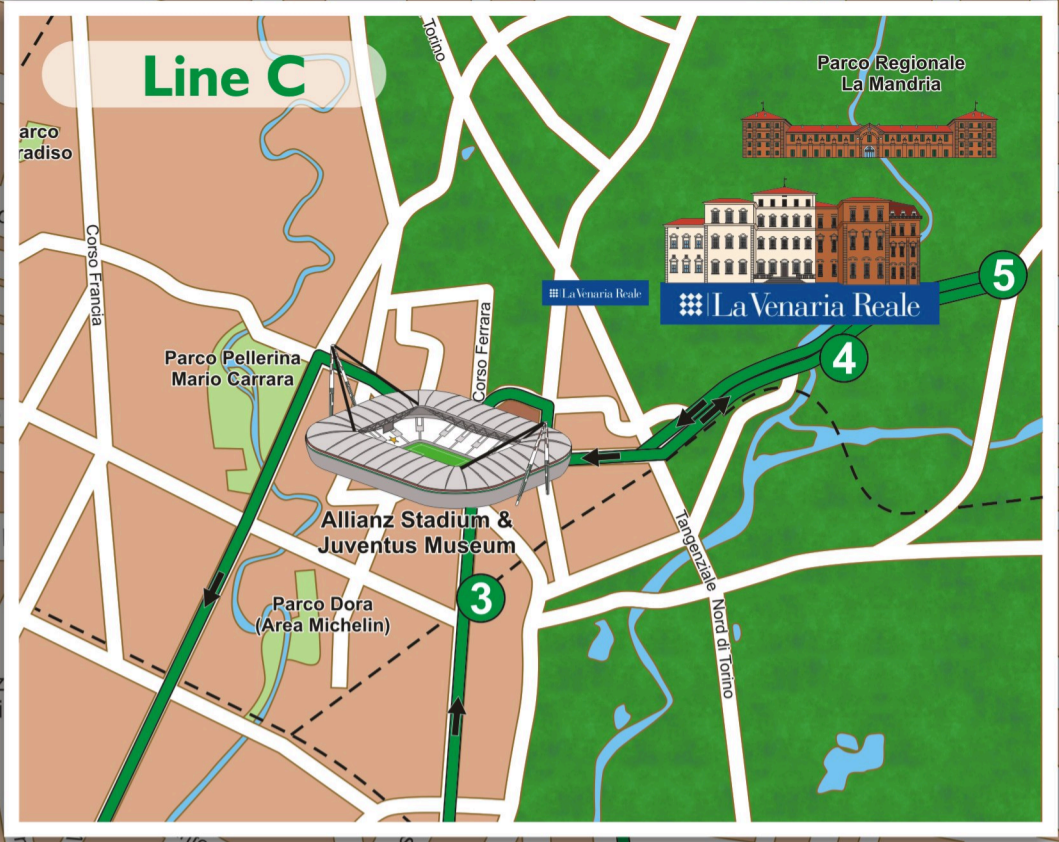

FREE APP Sightseeing Experience FREE APP
TORINO - TOUR A PIEDI - WALKING TOUR

1 Piazza Castello	10 Libreria Pregliasco	19 Parco del Valentino	28 Palazzo Laffeur
2 Palazzo Madama	11 Piazza Carlo Emanuele II	20 Tempio Valdese	29 Piazza Palazzo di città
3 Galleria Subalpina	12 Mole Antonelliana	21 Sinagoga	30 Osteria della Dogana Vecchia
4 Piazza Carignano	13 Palazzo Fetta di Poenta	22 La Stampa	31 Farmacia Anglesio
5 Museo Egizio	14 Museo di Arti Decorative	23 Piazza Carlo Felice	32 Porta Palatina
6 Piazza San Carlo	15 Piazza Vittorio Veneto	24 Fontanelle	33 Porta Palazzo
7 Le chiese di Santa Cristina e San Carlo	16 Ponte Vittorio Emanuele I	25 Pasticceria Peyrano-Pfatisch	34 Borgo Dora
8 Piazza Bodoni	17 Chiesa della Gran Madre	26 Statua Vittorio Emanuele II	35 Duomo
9 Piazzale Valdo Fusi	18 Cappuccini	27 Museo Pietro Micca	

Available on the App Store
FREE APP
Available on the Google play

Vedi i bus in tempo reale
View your bus arrival in real time

CitySightseeing Torino

WiFi FREE ON BOARD

A LINEA A	B LINEA B	C LINEA C
1 CAPOLINEA - BUS TERMINAL Piazza Castello	1 CAPOLINEA - BUS TERMINAL Piazza Castello	1 CAPOLINEA - BUS TERMINAL Piazza Castello
2 Piazza Vittorio Veneto Mole Antonelliana	2 Via Accademia Albertina Museo Regionale di Scienze Naturali	2 Stazione FS Porta Susa Museo Pietro Micca - Interscambio Linea B
3 Via Villa della Regina Villa della Regina	3 Borgo Medievale - Musei Scientifici Parco del Valentino - Interscambio Linea A	3 Allianz Stadium & Juventus Museum
4 Monte dei Cappuccini Corso Lanza	4 Corso Unità d'Italia Museo Nazionale dell'Automobile	4 La Venaria Reale
5 Borgo Medievale - Musei Scientifici Parco del Valentino - Interscambio Linea B	5 Via Nizza Pinacoteca Agnelli-Lingotto - Arco Olimpico	5 Parco La Mandria Castello de La Mandria
6 Corso Massimo D'Azeglio Parco del Valentino	5s Stazione FS Lingotto	6 Borgo Dora Porta Palazzo
7 Corso Vittorio Emanuele II Stazione FS Porta Nuova - Via Roma	6 Corso Sebastopoli Stadio Olimpico e Palaolimpico	7 Nuvoletta e Museo Lavazza
8 Duomo - Musei Reali - Porte Palatine Parco Archeologico	7 Corso Castelfidardo OGR Officine Grandi Riparazioni	
	8 Stazione FS Porta Susa Museo Pietro Micca - Interscambio Linea C	

= PERCORSI / ROUTES
= DEVIATION / DEVIATION
= FERMATE / BUS STOPS
= FERMATE / BUS STOPS
= FERMATE / BUS STOPS
= STRADE PEDONALI / Pedestrian streets

MUSEO LAVAZZA

Capolinea - Bus Terminal